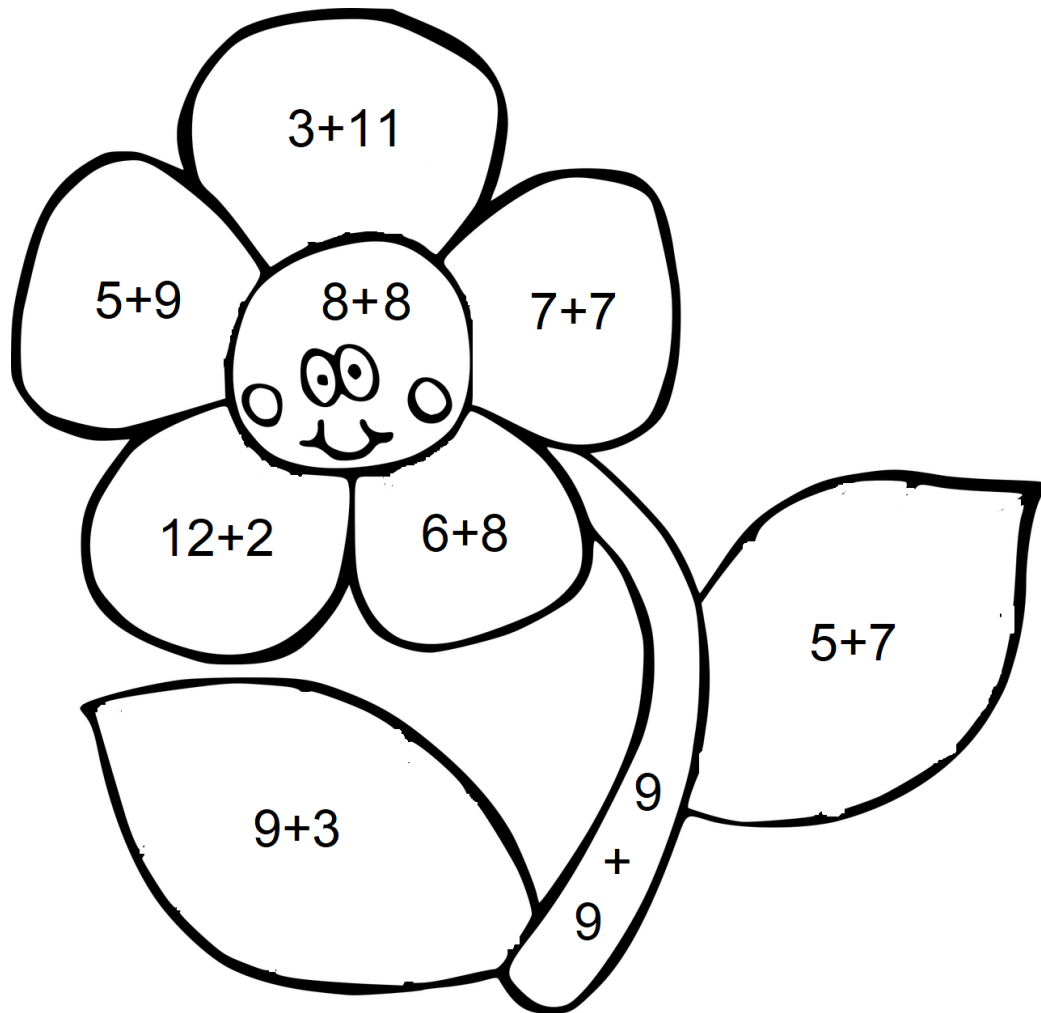

דף צביעה

צבעו את הפרח לפי מפתח הצבעים.

מפתח הצבעים:

12 - ירק

14 - אדם

16 - צהב

18 - חום